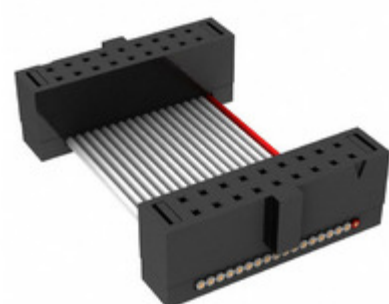

## FFSD-09-D-02.00-01-F-N-RN1

Obrázky jsou pouze orientační.  
Podrobné informace o produktu naleznete v části Technické údaje produktu.

Koupit FFSD-09-D-02.00-01-F-N-RN1 s důvěrou od Component-World.HK, 1 rok záruka

**Part Number:** [FFSD-09-D-02.00-01-F-N-RN1](#)

**Výrobce:** [Samtec, Inc.](#)

**Popis:** .050 X .050 C.L. FEMALE IDC ASSE

**Datový list:** [FFSD Series Datasheet](#)

[FFSD-xx-x-xx.xx-01-x-x-zzz Drawing](#)

### PARAMETR PRODUKTU

<b>Part Number</b>	FFSD-09-D-02.00-01-F-N-RN1	<b>Výrobce</b>	<a href="#">Samtec, Inc.</a>
<b>Popis</b>	.050 X .050 C.L. FEMALE IDC ASSE	<b>Stav volného vedení / RoHS</b>	Bez olova / V souladu RoHS
<b>Dostupné množství</b>	13168 pcs	<b>Datový list</b>	<a href="#">FFSD Series Datasheet</a> <a href="#">FFSD-xx-x-xx.xx-01-x-x-zzz Drawing</a>
<b>Kategorie</b>	<a href="#">Sestavy kabelů</a>	<b>Série</b>	*
<b>Výrobní standardní doba výroby</b>	3 Weeks	<b>Stav volného vedení / RoHS</b>	Lead free / RoHS Compliant
<b>Detailní popis</b>	Position Cable Assembly Rectangular		